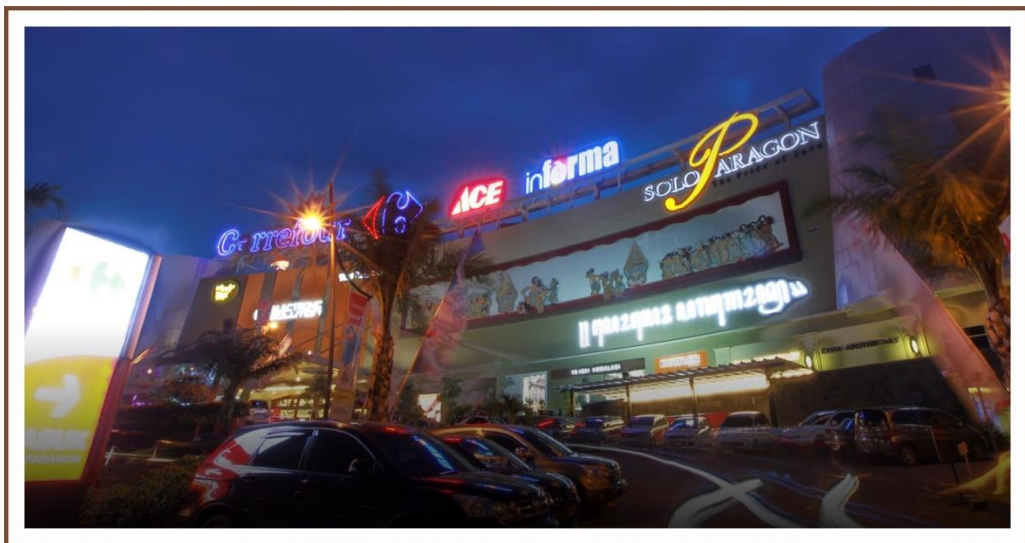

DAFTAR ISTILAH

<i>Approach bridge</i>	Jalan Penghubung
<i>Brand</i>	Merek
<i>Causeway</i>	Jalan Layang
<i>Coordinat</i>	Marka tanah atau penanda
<i>Double Side</i>	Bolak-balik
<i>Export</i>	suatu kegiatan pemindahan barang dari tempat asal ke tempat lain
<i>Houseware</i>	Peralatan Rumah Tangga
<i>Icon</i>	Simbol atau wujud dari sebuah objek
<i>Lifestyle</i>	Dalam bahasa Indonesia disebut juga dengan gaya hidup, berhubungan dengan sifat atau cara berpakaian dan bersosialisasi
<i>Main</i>	Utama
<i>Mall</i>	Jenis dari pusat perbelanjaan dengan ciri ukuran bangunan yang besar
<i>Puschart</i>	Kereta Dorong
<i>Relief</i>	Pahatan yang menampilkan perbedaan bentuk dan gambar dari permukaan
<i>Satisfaction</i>	Kepuasan
<i>Simultaneity</i>	Keserempakan
<i>Tenant</i>	Penyewa
<i>Texture</i>	Permukaan
<i>Vector</i>	Gambar digital yang berbasiskan persamaan matematis

LAMPIRAN

Gambar *Fascade* Gedung Solo Paragon Lifestyle Mall Siang Hari

Gambar *Fascade* Gedung Solo Paragon Lifestyle Mall Malam Hari

Gambar Peta Lokasi Solo Paragon *Lifestyle Mall*

Dokumentasi Foto Cover Kalender 2016 Solo Paragon *Lifestyle Mall*